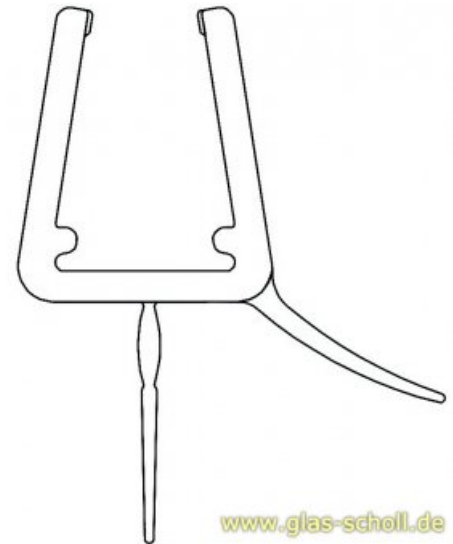

## unteres Wasserabweisprofil mit 135° Lippe (850mm) Duschdichtung für 6-8mm Glas !!AUSSTELLUNGSSTÜCK!!

Art. Nr.: SALE-04

unteres Wasserabweisprofil mit 135° Lippe als  
Duschen-Dichtung 850mm

UVP 19,10 €

**13,30 €**

inkl. MwSt, zzgl. Versand  
1 Stück | 13,30 €/Stück

Sofort lieferbar

[www.glas-scholl.de](http://www.glas-scholl.de)

**!!Es handelt sich hierbei um Ausstellungsstücke zum absoluten Sonderpreis. Der Artikel weist geringfügige Gebrauchsspuren auf, und hat nur eine Länge von 850 mm !!**

**12,13€ statt 17,32€**

**unteres Wasserabweisprofil mit 135° Lippe (850mm) für 6-8mm Glasstärke**

Unverbindlicher Abzug:

ohne Schwallenschutz -11 mm,

mit 5mm Schwallenschutz -17 mm,

mit 10mm Schwallenschutz -21 mm