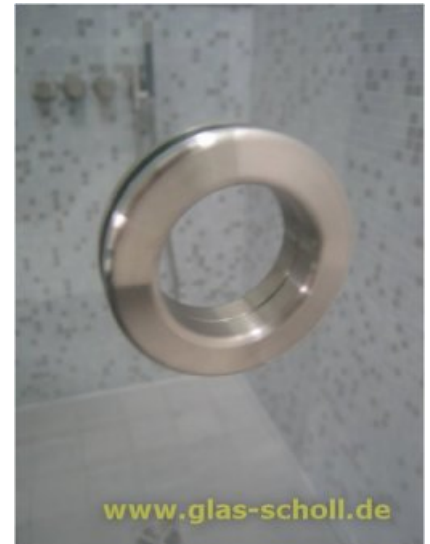

runde einklebbare Edelstahl-Griffmuschel d=60 mit Loch LB=40 für 8 mm Glas

Art. Nr.: Hi-11-8

runde Edelstahl-Griffmuschel d=60 mit Loch LB=40
(Paar)

113,40 €

inkl. MwSt, zzgl. Versand

1 Paar | 113,40 €/Paar

Lieferzeit: 2-3 Arbeitstage

H-11 klebbare Griffmuschel mit Innen-Loch

Außendurchmesser d=60mm · Innendurchmesser d=38mm

Gesamtmuscheldicke = 18mm · Überstand auf jeder Seite 5mm

Lochbohrung im Material = 40-42mm

Für 8 mm Glas.

Dieser Artikel ist auch für 10 mm Glas erhältlich ([Art.-Nr. Hi-11-10](#)).

Eine ähnliche Variante ist die [einschraubbare Griffmusche M-GM.6951 mit Loch](#), die etwas andere Abmessungen aufweist