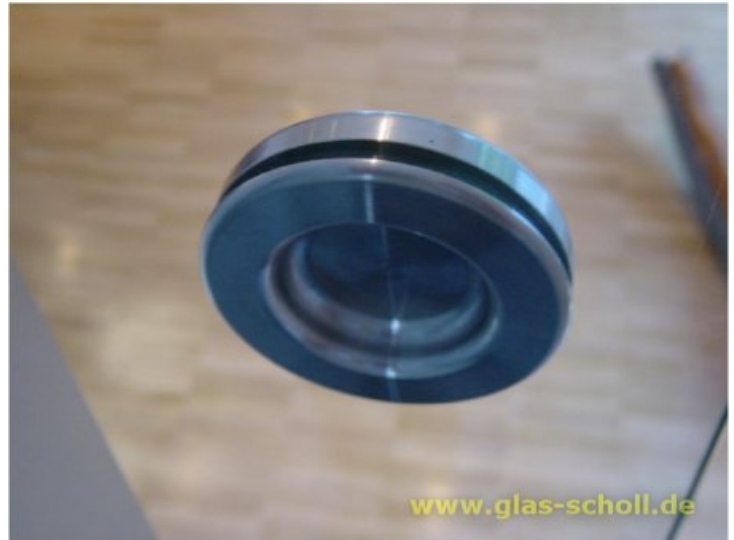

runde Edelstahl-Griffmuschel d=70 für Loch=50 einseitig flach

Art. Nr.: K-09010

Edelstahl Griffmuschel für 8-12mm trägt 10mm
sowie 3mm auf (Paar)

117,80 €

inkl. MwSt, zzgl. Versand

1 Paar | 117,80 €/Paar

Wenige Exemplare auf Lager - schnell bestellen!

AUSLAUFARTIKEL :- (Derzeit nur noch wenige Paare verfügbar

K-9010 Edelstahl-Griffmuschel RUND (Paar) enthält somit zwei Stück
einseitig 10mm erhaben sowie auf der anderen Seite 3mm flach
Außenmaß d=70mm für Lochbohrung d=50mm
Für Glas- bzw. Plattenstärke: 8-12 mm
Material: Edelstahl

Die Griffmuschel wird einfach mit Silikon eingeklebt.

Suchen Sie diese Griffmuschel mit Durchmesser d=100mm wählen Sie den Artikel [K-09011](#)

Mehr Informationen finden Sie auch [hier](#)