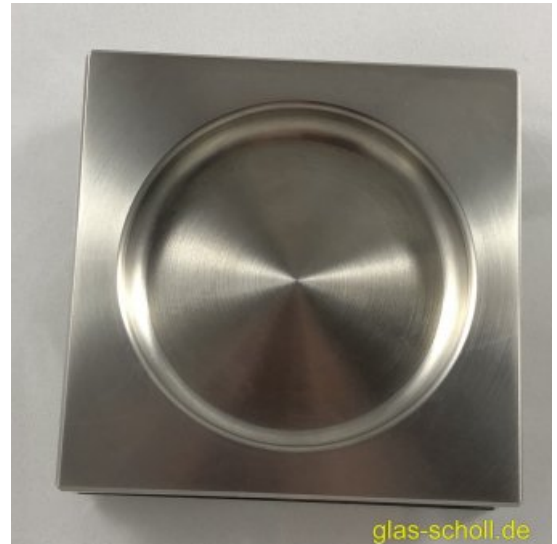

## quadratische Edelstahl Griffmuschel verschraubbar beidseitig 80x80mm Loch 70mm

Art. Nr.: CA-GM1712

eckige Griffmuschel mit griffiger Innenkehle für  
Glasstärke 8-10 mm

**128,20 €**

inkl. MwSt, zzgl. Versand

### Mengenstaffelpreise:

ab 2 Stück: 2 % Rabatt

ab 5 Stück: 4 % Rabatt

ab 10 Stück: 8 % Rabatt

Lieferzeit: 1-2 Arbeitstage

quadratisch einschraubbare Edelstahl Griffmuschel mit griffiger Innenkehle

- **Glasstärke:** 8 - 10 mm (Glas-Distanzschutz durch eingelegte Dichtungsringe von hinten)
- **Befestigung:** Paarweise Verschraubung
- **Außenmaß:** 80x80 mm
- **Innen-Eingriffmaß:** ~60 mm
- **Glasbohrung:** vorgesehen für 70 mm
- **Höhe über Glas:** ~7-8 mm
- **Material:** VA