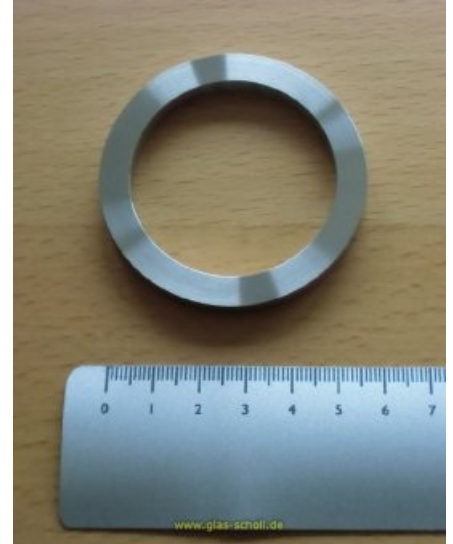

großer aufklebbarer Edelstahl Griffmuschelring d=60

Art. Nr.: CA-GM1731

großer aufklebbarer Edelstahl Griffmuschelring d=60

33,00 €

inkl. MwSt, zzgl. Versand

1 Stück | 33,00 €/Stück

Mengenstaffelpreise:

ab 3 Stück: 3 % Rabatt

ab 5 Stück: 5 % Rabatt

ab 10 Stück: 10 % Rabatt

Lieferzeit: 1-2 Arbeitstage

großer aufklebbarer einseitiger Griffmuschel-Ring (Stück - KEIN PAAR !)

· Außenmaß: d=60 mm

· Innen: 46 mm

· Höhe: 6 mm

· Material: Edelstahl geschliffen

Die Griffmuschel wird einfach mit Silikon oder UV Kleber aufgeklebt