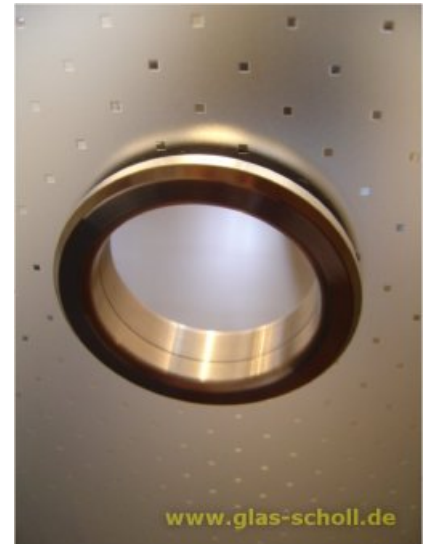

einschraubbare MWE Edelstahl Griffmuschel mit Loch d=59 für 8 mm geschliffene Oberfläche

Art. Nr.: M-GR.5941-8G

einschraubbare Edelstahl Lochgriffmuschel d=59

59,00 €

inkl. MwSt, zzgl. Versand

1 Paar | 59,00 €/Paar

Lieferzeit: 1-2 Arbeitstage

www.glas-scholl.de

beidseitige einschraubbare MWE Edelstahl-Griffmuscheln mit innerem Loch (man kann durchgucken).

Außenmaß: d=59 mm

Innendurchmesser: 41 mm

benötigte Glasbohrung: 50 mm