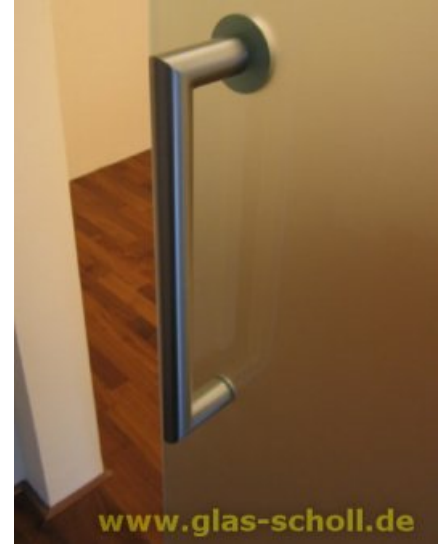

## Edelstahl Stangengriff mit einseitiger Griffmuschel (ohne Überstand)

Art. Nr.: Hi-S01

Edelstahl Stoß-/Muschelgriff mit einseitiger Griffmuschel

**216,00 €**

inkl. MwSt, zzgl. Versand

1 Stück | 216,00 €/Stück

Lieferzeit: 4-6 Wochen (Sonderanfertigung)

- der Griff ist, je nach Wunsch, mit der Griffmuschel oben oder unten montierbar
- Oberfläche: Edelstahl geschliffen
- Stangengriff mit einseitiger Griffmuschel
- Griffhöhe: 350 mm
- Griffstangen-Durchmesser: 30 mm
- Durchmesser Griffmuschelmuschel: 60 mm
- vorgesehen für 14mm Lochbohrung
- die technische Skizze finden Sie [hier](#)