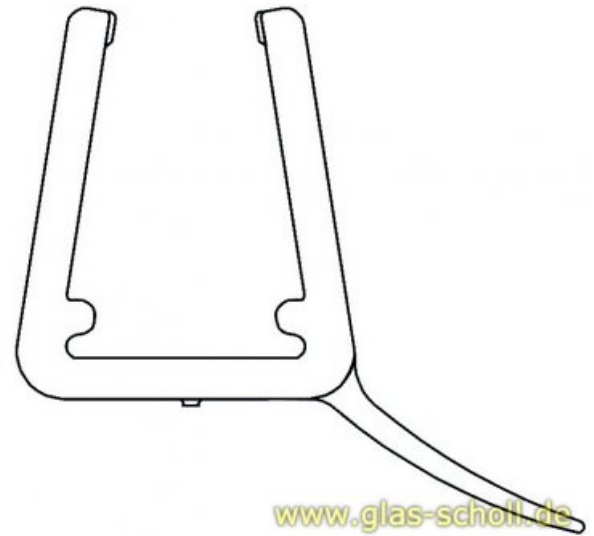

unteres Wasserabweisprofil mit NUR 135° Lippe (1000mm) Duschdichtung für 6-8mm Glas

Art. Nr.: 69100b-1000

unteres Wasserabweisprofil mit NUR 135° Lippe als
Duschen-Dichtung 1000mm

19,10 €

inkl. MwSt, zzgl. Versand

1 Stück | 19,10 €/Stück

Lieferzeit: 1-2 Arbeitstage

www.glas-scholl.de

unteres Wasserabweisprofil mit NUR 135° Lippe (1000mm) für 6-8mm Glasstärke

(Wir empfehlen das Sie die Dichtung 69100 bzw. 69091 nehmen.

Sie kostet das gleiche und Sie können die nach unten stehende Dichtung selbst, nach Anwendung, kürzen)

Sollten Sie eine Dichtung für die untere Abdichtung von Rundduschen suchen, wählen Sie bitte den Artikel 69143 bzw. 69104.

Diese Dichtung für 10mm Glasstärke finden Sie unter dem Artikel 69450 bzw. 69450-1000

Hinweis: Bei ebenerdigen Duschen, ist ein [Schwallschutz](#) zu planen, damit die Dichtung entsprechend höher sitzt ,
beim öffnen nicht ständig über den Boden schleift und die Dichtung somit beschädigt !