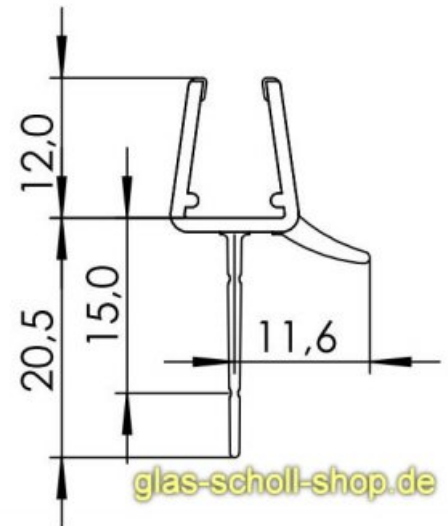

## unteres EXTRALANGE Wasserabweisprofil mit 135° Lippe Duschdichtung für 6-8mm Glas 1000 mm

Art. Nr.: 16520401002-1000

unteres EXTRALANGES Wasserabweisprofil mit 135°  
Lippe als Duschen-Dichtung

UVP 27,30 €

### unteres EXTRALANGE Wasserabweisprofil mit 135° Lippe (1000mm) für 6-8mm Glasstärke (erhältlich in 1000 oder 2050 mm)

Die gleiche Standarddichtung mit kürzerem Wasserabweisprofil nach unten finden Sie unter 69100-1000

Sollten Sie eine Dichtung für die untere Abdichtung von Rundduschen suchen, wählen Sie bitte den Artikel 69143 bzw. 69104.

Diese Dichtung für 10mm Glasstärke finden Sie unter dem Artikel 69450 bzw. 69450-1000

#### Unverbindlicher Abzug:

ohne Schwallenschutz ~ -18 mm,  
mit 5mm Schwallenschutz ~ -23 mm,Hinweis: Bei ebenerdigen Duschen, ist ein **Schwallenschutz** zu planen, damit die Dichtung entsprechend höher sitzt ,  
beim öffnen nicht ständig über den Boden schleift und die Dichtung somit beschädigt !