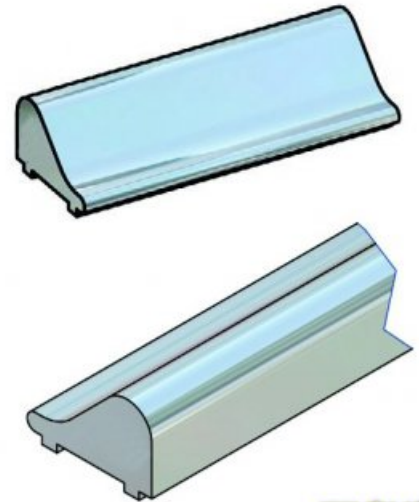

unterer gerader Schwallschutz SILBER GLÄNZEND (2490 mm) Duschdichtung

Art. Nr.: 69070-31-2490

unterer gerader Schwallschutz silber glänzend (2490 mm) Duschdichtung

58,30 €

inkl. MwSt, zzgl. Versand

1 Stück | 58,30 €/Stück

Lieferzeit: 1-2 Arbeitstage

www.glas-scholl.de

silber glänzend (2490 mm)

Suche Sie eine weisse Alternative, wählen Sie den Artikel 69070-82--x

x = den Artikel gibt es in -1230 und -2490 mm.

DICHTUNG NICHT ENTHALTEN !

Ein Foto zeigt den weißen Schwallschutz

weitere Informationen zu dieser Dichtung finden Sie [hier](#)