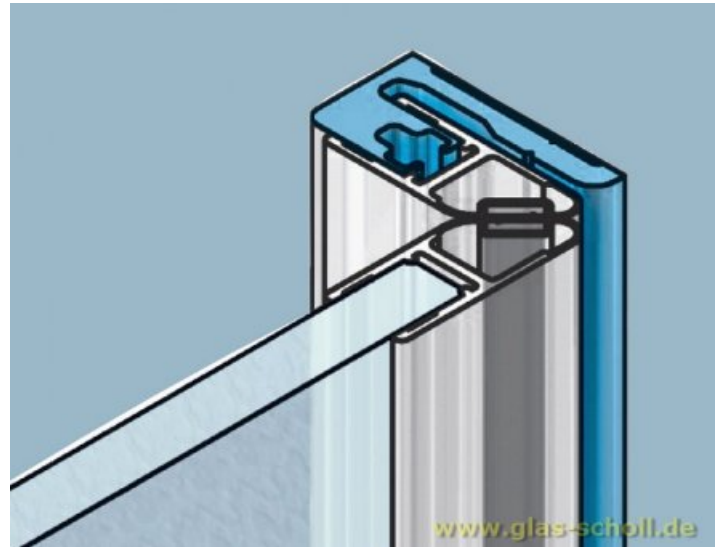

Trägerprofil für Dichtungen als Türanschlag 2010 mm - E6/EV1 naturfarbig eloxiert

Art. Nr.: P8880-2010-EV1

Anschlagprofil für Duschtürdichtungen bei Türanschlügen

54,90 €

inkl. MwSt, zzgl. Versand

1 Stück | 54,90 €/Stück

Dieser Artikel ist nicht auf Lager und muss erst nachbestellt werden.

Trägerprofil für Dichtungen als Türanschlag (ohne Dichtungen)

Das Profil gibt es in der Länge von 2010 und 2500 mm in der Oberfläche

EV6/EV1: Aluminium spezialgebeizt **naturfarbig eloxiert**

EV6/EV5: Aluminium spezialgebeizt **glanzeloxiert**

DICHTUNGEN WERDEN NICHT MIT GELIEFERT und müssen gesondert bestellt werden !

weitere Informationen zu dieser Dichtung finden Sie [hier](#)