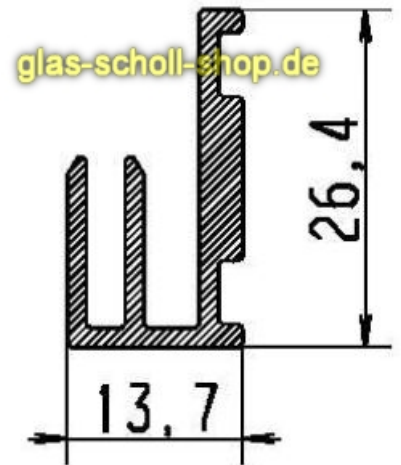

Trägerprofil für Dichtungen als Türanschlag

Art. Nr.: T5224.05.2550

Kunststoff-Anschlagprofil für Duschtürdichtungen bei
Türanschlägen

54,90 €

inkl. MwSt, zzgl. Versand

1 Stück | 54,90 €/Stück

Lieferzeit: 3-5 Arbeitstage

Kunststoff-Trägerprofil für Dichtungen als Türanschlag (ohne Dichtungen)

Das Profil gibt es in der Länge von 2540 mm

Material: Kunststoff

DICHTUNGEN WERDEN NICHT MIT GELIEFERT und müssen gesondert bestellt werden !