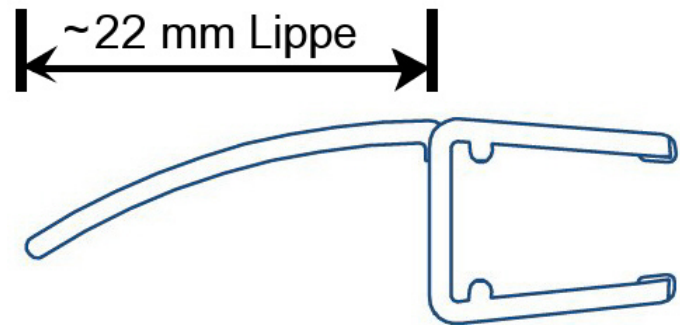

Mitteldichtprofil mit langer Weichlippe (2500mm) Duschdichtung 6-8mm Glas - ÜBERLÄNGE

Art. Nr.: 69091-23

Mitteldichtprofil mit gebogener extra langer
Weichlippe Duschen-Dichtung 2500mm

43,80 €

inkl. MwSt, zzgl. Versand

1 Stück | 43,80 €/Stück

Lieferzeit: 1-2 Tage

www.glas-scholl.de

180° Mitteldichtprofil mit gebogener extra langer ~22-23mm Weichlippe für 6-8mm Glasstärke (Überlänge)

(diese Dichtung gibt es leider nicht in 2010mm Länge. Sollten Sie mit einer kürzeren Lippe klar kommen, ist der Artikel 69090 in 2010mm verfügbar).

Eine überlange Dichtung mit kürzerer Weichlippe (~13mm) finden Sie unter dem Artikel 69091-13.

(für 10-12mm Glasstärke wählen Sie bitte den Artikel [69470](#))

Unverbindlicher Abzug, mit dem wir rechnen: -6 (er kann aber auf Grund der langen Lippe auch länger sein !)