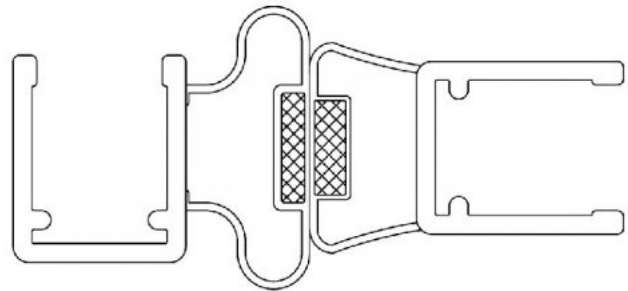

Magnetprofil 90° für Pendeltüren (2500mm) Duschdichtung für 6-8mm Glas

Art. Nr.: D-74.051

94,90 €

inkl. MwSt, zzgl. Versand

1 Paar | 94,90 €/Paar

Mengenstaffelpreise:

ab 2 Stück: 5 % Rabatt

ab 5 Stück: 10 % Rabatt

ab 11 Stück: 15 % Rabatt

Lieferzeit: 1-2 Arbeitstage

www.glas-scholl.de

90° Magnet Sonder-Eckdichtung, für ein- und beidseitig zu öffnende Duschtüren

Unverbindlicher Abzug, mit dem wir rechnen: -20mm

**Magnet-Dichtungen werden, auf Grund Ihrer Polung, immer nur als Paar verkauft !
Die schwarzen eingelassene Magnete sind weiß ummantelt, um eine dezenter Optik zu erzielen.**