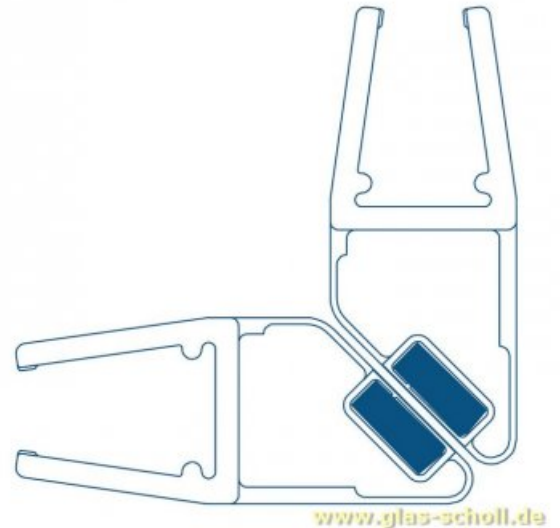

## Magnetprofil 90° (2500mm) Duschdichtung für 6-8mm Glas - ÜBERLÄNGE

Art. Nr.: 69011

90° Magnet-Duschen-Dichtung 2500mm

**86,00 €**

inkl. MwSt, zzgl. Versand

1 Paar | 86,00 €/Paar

Sofort lieferbar

### 90° Magnetdichtung mit weißem Magnet für 6-8mm Glasstärke (ÜBERLÄNGE)

(sollten Sie diese Dichtung in einer Länge von 2010mm suchen, nehmen Sie die Dichtung 69010).

Unverbindlicher Abzug, mit dem wir rechnen: -18mm

### Magnet-Dichtungen werden, auf Grund Ihrer Polung, immer nur als Paar verkauft !

Die schwarzen eingelassene Magnete sind weiß ummantelt, um eine dezentere Optik zu erzielen.

weitere Informationen zu dieser Dichtung finden Sie [hier](#)