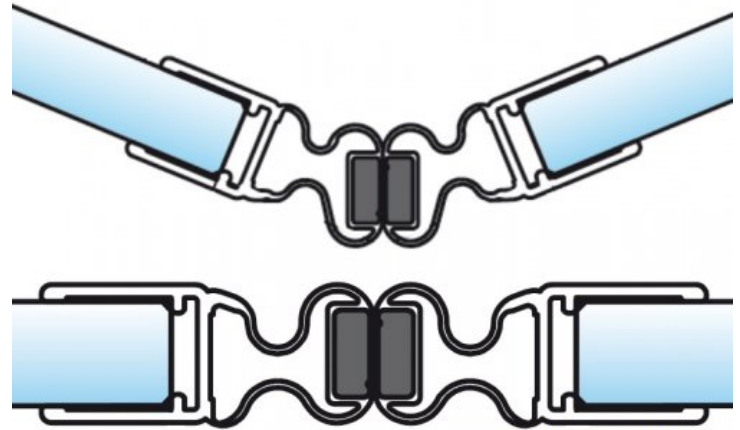

## FLEXIBLES Sonder-Magnetprofil 90-180°(2500mm) 6-8mm

Art. Nr.: P8874-2500

90-180 Grad Sonder-Magnet-Duschen-Dichtung  
2500mm 6-8mm**92,60 €**

inkl. MwSt, zzgl. Versand

1 Paar | 92,60 €/Paar

**Mengenstaffelpreise:**

ab 5 Stück: 5 % Rabatt

ab 10 Stück: 7 % Rabatt

ab 15 Stück: 8 % Rabatt

Lieferzeit: 1-2 Arbeitstage

[www.glas-scholl.de](http://www.glas-scholl.de)

**Kommen Sie mit den 90, 135 oder 180° Magnetdichtungen nicht klar und Ihre Dusche hat einen anderen Winkel ?**

**Dann ist diese Dichtung 8874 genau das richtige für Sie:**

**flexible Sonder-Magnetdichtung 90-180° mit weißem Magnet für 8mm Glasstärke** (für 10/12mm leider nicht verfügbar!)

erhöhte Haltekraft durch stärkere Magnete mit 0,24 N/cm - Länge 2500 mm

(sollten Sie diese Dichtung in einer Länge von 2010mm suchen, wählen Sie die Dichtung P8874-2010).

**Unverbindlicher Abzug pro Scheibe:**

Einbauwinkel: 90° = Abzugsmaß 22 mm

Einbauwinkel: 105° = Abzugsmaß 23 mm