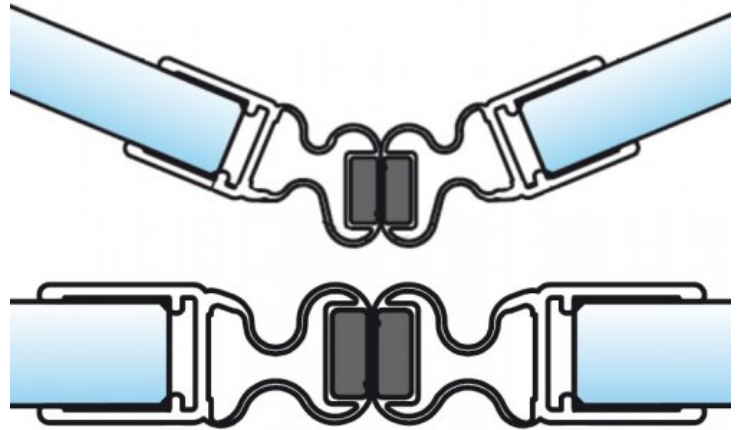

FLEXIBLES Sonder-Magnetprofil 90-180° (2010mm) 6-8mm

Art. Nr.: P8874-2010

90-180 Grad Sonder-Magnet-Duschen-Dichtung
2010mm 6-8mm

55,00 €

inkl. MwSt, zzgl. Versand

1 Paar | 55,00 €/Paar

Lieferzeit: 2-4 Tage

Kommen Sie mit den 90, 135 oder 180° Magnetdichtungen nicht klar und Ihre Dusche hat einen anderen Winkel ?

Dann ist diese Dichtung 8874 genau das richtige für Sie:

flexible Sonder-Magnetdichtung 90-180° mit weißem Magnet für 6-8mm Glasstärke

(für 10/12mm leider nicht verfügbar!)

erhöhte Haltekraft durch stärkere Magnete mit 0,24 N/cm - Länge 2010 mm

(sollten Sie diese Dichtung in einer Länge von 2500mm suchen, wählen Sie die Dichtung 8874-2500).

Einbauwinkel: 150° = Abzugsmaß 16 mm (pro Glasteil)

Einbauwinkel: 165° = Abzugsmaß 16 mm (pro Glasteil)

Einbauwinkel: 180° = Abzugsmaß 15,5mm (pro Glasteil) insgesamt zwischen beiden Scheiben dann 31mm

Magnet-Dichtungen werden, auf Grund Ihrer Polung, immer nur als Paar verkauft !