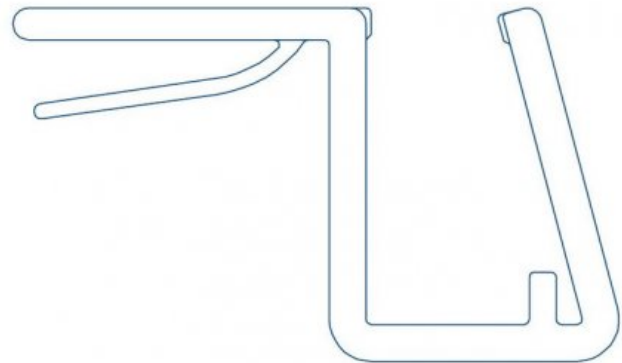

## Eckanschlagprofil 90° (2500mm) Duschdichtung für 6-8mm Glas - ÜBERLÄNGE

Art. Nr.: 69041

90° Eckanschlagprofil Duschen-Dichtung 2500mm

**44,80 €**

inkl. MwSt, zzgl. Versand

1 Stück | 44,80 €/Stück

Sofort lieferbar

### Überlänge !!

(sollten Sie diese Dichtung in einer Länge von 2010mm suchen, nehmen Sie die Dichtung 69040).

Unverbindlicher Abzug, mit dem wir rechnen: -6mm

weitere Informationen zu dieser Dichtung finden Sie [hier](#)