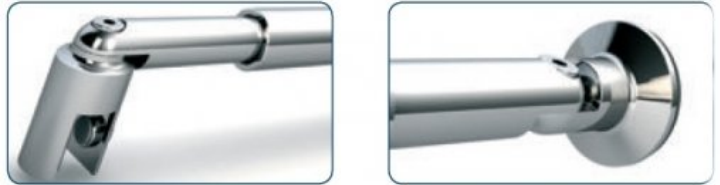

flexibel Stabstange rund 650-810mm (verstellbar) genial für Dachschräge glanzverchromt (MS7)

Art. Nr.: P8432MS7-730

mit verstellbaren Wandhalter z.B. für Dachschrägen
Verstellbarkeit über rechts-links Gewinde innerhalb des Rohres Dachschräge

170,10 €

inkl. MwSt, zzgl. Versand

1 Set | 170,10 €/Set

Lieferzeit: 1-2 Tage

Stabilisierungsstange Glas-Wand - flexibel (verstellbar)

vorgesehen für Glasstärke 8 - 10 mm, Glas- und Wandanschluss

Basismaterial: Messing · verfügbar in glanzverchromt (MS7), mattverchromt (MS10 und in Edelstahleffekt (MSPVD22)

bestehend aus Glas-Glas Verbinder / Stabstange / Wandanschluß flexibel 0-90° drehbar

Besonders auch für Dachschrägen-Montage geeignet.