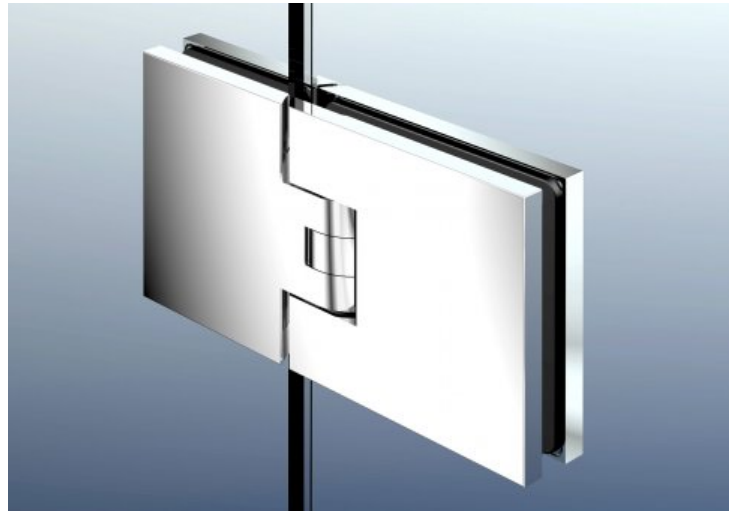

Flamea+ 180° extrastark Glas-Glas Pendel-Duschtürband (verdeckte Verschraubung) glanzverchromt

Art. Nr.: P8132ZN5

Der Beschlag für Extra große Gewichte

177,50 €

inkl. MwSt, zzgl. Versand

1 Stück | 177,50 €/Stück

Lieferzeit: 1-2 Arbeitstage

kompromisslos STARK - Stückpreis - kein Paarpreis

Eigenschaften dieses Pendel-Duschtürbandes:

- für Glas-/Plattenstärke: 6,8 und 10 mm
(Auf Grund unterschiedlicher Einlagegummis bitte Glasdicke auswählen)
- der Beschlag ist 90° nach links und 90° nach rechts schwenkbar
- **Oberflächen:** glanzverchromt, mattverchromt, Edelstahlfinish PVD beschichtet, Gold Optik PVD beschichtet, schwarz glänzend PVD beschichtet, schwarz matt PVD beschichtet
- verdeckte Verschraubung mit Abdeckplatte (keine Schraube sichtbar!)
- beidseitige Befestigungslasche
- **Tragfähigkeit:** (2 Bänder): 45 kg
entsprechen einer max. Türflügelgröße von 900x2000 mm bei 10 mm
entsprechen einer max. Türflügelgröße von 1000x2000 mm bei 8 mm
- minimierte Spaltmaße und daher dichter
- optimiert für die Verbauung mit oder ohne Dichtprofil
- auf den letzten Zentimetern selbstschließend
- mit verstellbarer Nullagenstellung
- made in Germany
- Flamea+ **SN** (nicht dieser Artikel) ist auch Saunaanwendung geeignet