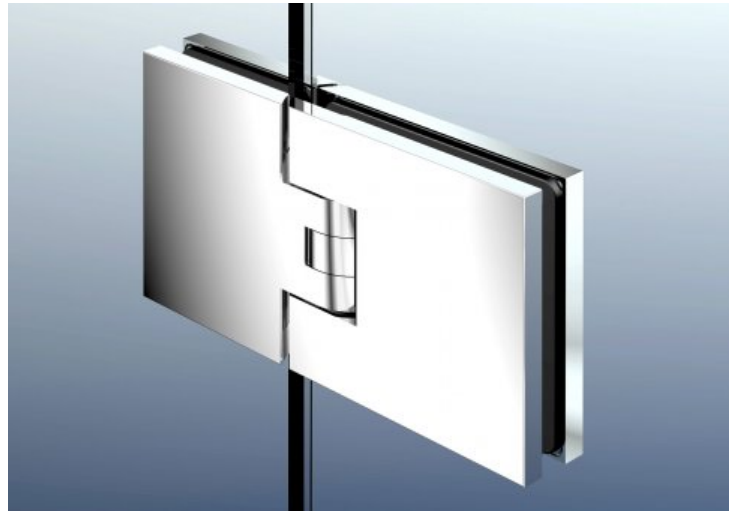

Flamea+ 180° extrastark Glas-Glas Pendel-Duschtürband (verdeckte Verschraubung) PVD schwarz matt

Art. Nr.: P8132-ZNPVD35v

Der Beschlag für Extra große Gewichte

236,80 €

inkl. MwSt, zzgl. Versand

1 Stück | 236,80 €/Stück

Lieferzeit: 1-2 Arbeitstage

kompromisslos STARK - Stückpreis - kein Paarpreis

Eigenschaften dieses Pendel-Duschtürbandes:

- für Glas-/Plattenstärke: 6,8 und 10 mm
(Auf Grund unterschiedlicher Einlagegummis bitte Glasdicke auswählen)
- der Beschlag ist 90° nach links und 90° nach rechts schwenkbar
- **Oberflächen:** glanzverchromt, mattverchromt, Edelstahlfinish PVD beschichtet, Gold Optik PVD beschichtet, schwarz glänzend PVD beschichtet, schwarz matt PVD beschichtet
- verdeckte Verschraubung mit Abdeckplatte (keine Schraube sichtbar!)
- beidseitige Befestigungsglasche
- **Tragfähigkeit:** (2 Bänder): 45 kg
entsprechen einer max. Türflügelgröße von 900x2000 mm bei 10 mm
entsprechen einer max. Türflügelgröße von 1000x2000 mm bei 8 mm
- minimierte Spaltmaße und daher dichter
- optimiert für die Verbauung mit oder ohne Dichtprofil
- auf den letzten Zentimetern selbstschließend
- mit verstellbarer Nullagenstellung
- made in Germany
- Flamea+ **SN** (nicht dieser Artikel) ist auch Saunaanwendung geeignet