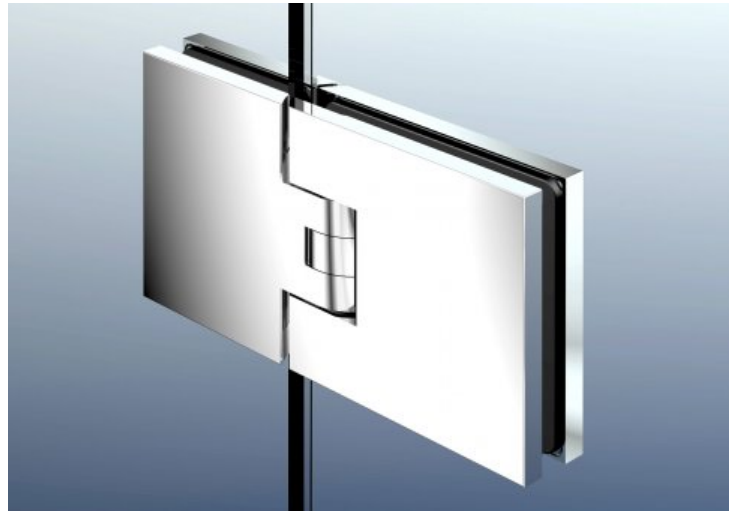

Flamea+ 180° extrastark Glas-Glas Pendel-Duschtürband (verdeckte Verschraubung) glanzverchromt

Art. Nr.: P8132ZN5

Der Beschlag für Extra große Gewichte

177,50 €

inkl. MwSt, zzgl. Versand

1 Stück | 177,50 €/Stück

Lieferzeit: 1-2 Arbeitstage

kompromisslos STARK - Stückpreis - kein Paarpreis

Eigenschaften dieses Pendel-Duschtürbandes:

- für Glas-/Plattenstärke: 6,8 und 10 mm
(Auf Grund unterschiedlicher Einlagegummis bitte Glasdicke auswählen)
- der Beschlag ist 90° nach links und 90° nach rechts schwenkbar
- **Oberflächen:** glanzverchromt, mattverchromt, Edelstahlfinish PVD beschichtet, Gold Optik PVD beschichtet, schwarz glänzend PVD beschichtet, schwarz matt PVD beschichtet
- verdeckte Verschraubung mit Abdeckplatte (keine Schraube sichtbar!)
- beidseitige Befestigungsglasche
- **Tragfähigkeit:** (2 Bänder): 45 kg
entsprechen einer max. Türflügelgröße von 900x2000 mm bei 10 mm
entsprechen einer max. Türflügelgröße von 1000x2000 mm bei 8 mm
- minimierte Spaltmaße und daher dichter
- optimiert für die Verbauung mit oder ohne Dichtprofil
- auf den letzten Zentimetern selbstschließend
- mit verstellbarer Nullagenstellung
- made in Germany
- Flamea+ **SN** (nicht dieser Artikel) ist auch Saunaanwendung geeignet