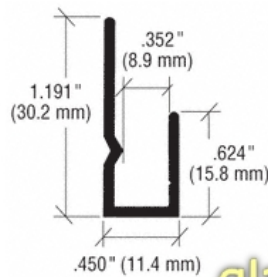

Spiegelprofil Schiene J-Profil mit tiefer Kante für 6 mm Spiegel Länge 3660 mm

Art. Nr.: CR-D651A

147,30 €

inkl. MwSt, zzgl. Versand

1 Set | 147,30 €/Set

Lieferzeit: 1-2 Tage

glas-scholl-shop.de

Wird im Allgemeinen an der oberen Kante bei der Spiegelmontage verwendet.
Die eingebuchtete Rückseite hält den Spiegel in einem Abstand von der Wand,
damit die Ansammlung von Feuchtigkeit und Kondenswasser,
die zu Schäden der versilberten Spiegelrückseite führen können, vermieden wird.

Farbe: matt eloxiert (EV1 ähnlich)**Länge:** 3,66 Meter