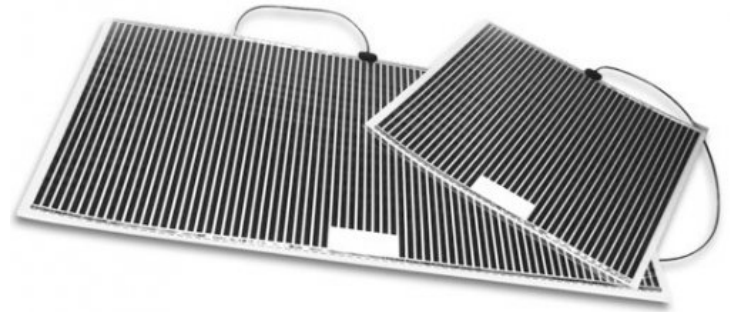

## Spiegelheizung - Anti Beschlag Pad - beheizbarer Spiegel 274x274 mm 6,25 W

Art. Nr.: BO-60GNX31

nachträglich auf jeden Spiegel anbringbar

**37,60 €**

inkl. MwSt, zzgl. Versand

1 Stück | 37,60 €/Stück

Lieferzeit: 1-2 Arbeitstage

[www.glas-scholl.de](http://www.glas-scholl.de)

Die Spiegelheizungen verhindern das Beschlagen der Badezimmerspiegel. Die selbstklebende Heizfolie wird auf die Spiegellrückseite geklebt. Elektrische Leiter in der Folie heizen den Spiegel auf ungefährliche ca. 30° C auf. Die Bildung von Kondenswasser wird so wirksam vermieden.

- Beschlagen der Badezimmerspiegel wird verhindert
- Erhältlich in unterschiedlichen Abmessungen
- Einfache Montage durch selbstklebende Beschichtung

**Anschlussdicke für Zuleitung:** 7 mm

**Elektr. Leistung:** 12,5 W