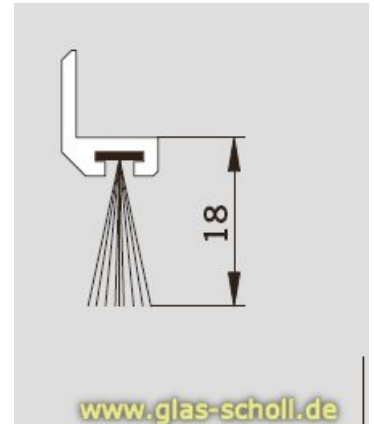

Schiebetür-Dichtungsprofil für 8mm Glas Spaltmaße 14-18mm (3000mm) ähnl. Niro matt

Art. Nr.: D-07.402.113

Schiebetür-Dichtungsprofil Lagerlänge 3000 mm

74,40 €

inkl. MwSt, zzgl. Versand

1 Lagerlänge á 2500mm | 74,40 €/Lagerlänge á
2500mm

Lieferzeit: 2-4 Tage

Schiebetür-Dichtungsprofil für 8mm Glasstärke **Lagerlänge 3000 mm**

- erhältliche Oberflächen: ähnlich Niro matt eloxiert
- Spaltmaße 14-18 mm