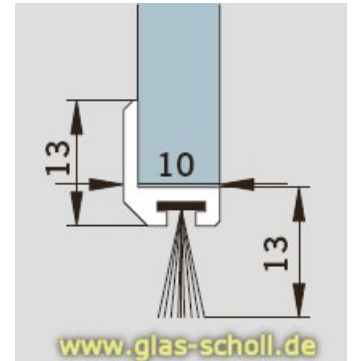

Schiebetür-Dichtungsprofil für 10-12mm Glas Spaltmaße 10,5-13 mm (3000mm) Niro matt

Art. Nr.: D-07.400.113

Schiebetür-Dichtungsprofil Lagerlänge 3000 mm

58,40 €

inkl. MwSt, zzgl. Versand

1 Lagerlänge á 2500mm | 58,40 €/Lagerlänge á 2500mm

Lieferzeit: 2-4 Tage

- Schiebetür-Dichtungsprofil für 10-12mm Glas **Lagerlänge 3000 mm**
- erhältliche Oberflächen: ähnlich Niro matt eloxiert
- Spaltmaße 10,5-13 mm