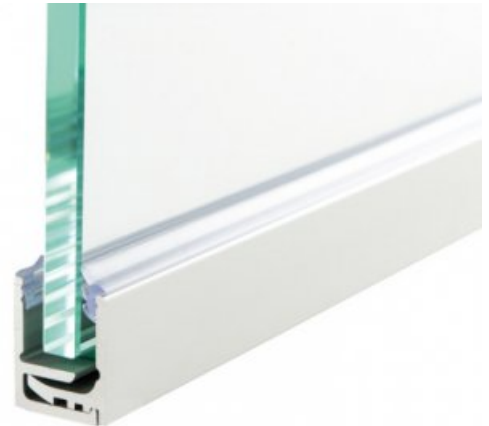

## Rahmenprofil zweiteilig 3m Edelstahl-Effekt für 12/16,76/17,52 mm Glas

Art. Nr.: BO5201751/15N

**194,72 €**

inkl. MwSt, zzgl. Versand

1 Stück á 3m | 194,72 €/Stück á 3m

Lieferzeit: 2-3 Tage

[Glas-Scholl.de](http://Glas-Scholl.de)

**Mit unseren ein- und zweiteiligen Rahmenprofilen ist eine schnelle und kostengünstige Montage garantiert. Dank einer zweiteiligen Konstruktion mit unterschiedlichen Raststellungen und Dichtungsvarianten können Glasscheiben von 8 bis 21,52 mm Dicke eingebaut werden.**

Das zweiteilige, bereits vorgebohrte Rahmenprofil wird auf dem Boden und an der Wand montiert. Für die Montage an der Decke empfehlen wir die einteiligen Rahmenprofile, die ein Kippen der Scheiben verhindern und die Montage sicher und einfach gestalten. Durch die Verwendung von hochwertigen Steckdichtungen ist ein Versiegeln mit Silikon nicht notwendig. Mit den passenden Abdeckkappen schaffen Sie einen hochwertigen Abschluss in Ihrem Raumteiler.

### **Ihre Vorteile:**

- Einfache Klemm-Montage
- Keine Glasbearbeitung erforderlich
- Vorgebohrte Profile
- Drei Rastungen für die Aufnahme von Glasdicken von 8 bis 21,52 mm

**Ausführung:** Zweiteilig

**Glasdicke ESG:** 8 - 12 mm