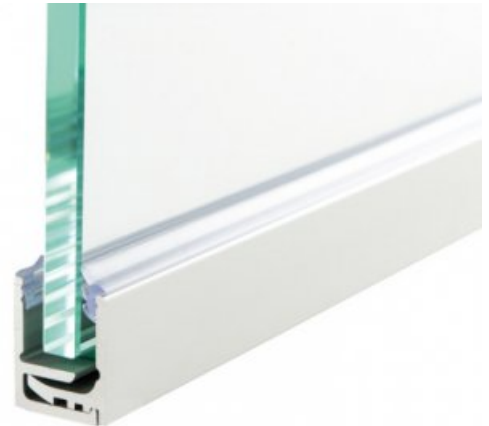

## Rahmenprofil zweiteilig 3m silber matt für 8-8,76/12,76 mm Glas

Art. Nr.: BO-5201750-15N/14N

**177,55 €**

inkl. MwSt, zzgl. Versand

1 Stück á 3m | 177,55 €/Stück á 3m

Lieferzeit: 2-3 Tage

[Glas-Scholl.de](http://Glas-Scholl.de)

**Mit unseren ein- und zweiteiligen Rahmenprofilen ist eine schnelle und kostengünstige Montage garantiert. Dank einer zweiteiligen Konstruktion mit unterschiedlichen Raststellungen und Dichtungsvarianten können Glasscheiben von 8 bis 21,52 mm Dicke eingebaut werden.**

Das zweiteilige, bereits vorgebohrte Rahmenprofil wird auf dem Boden und an der Wand montiert. Für die Montage an der Decke empfehlen wir die einteiligen Rahmenprofile, die ein Kippen der Scheiben verhindern und die Montage sicher und einfach gestalten. Durch die Verwendung von hochwertigen Steckdichtungen ist ein Versiegeln mit Silikon nicht notwendig. Mit den passenden Abdeckkappen schaffen Sie einen hochwertigen Abschluss in Ihrem Raumteiler.

### **Ihre Vorteile:**

- Einfache Klemm-Montage
- Keine Glasbearbeitung erforderlich
- Vorgebohrte Profile
- Drei Rastungen für die Aufnahme von Glasdicken von 8 bis 21,52 mm

**Ausführung:** Zweiteilig

**Glasdicke ESG:** 8 - 12 mm