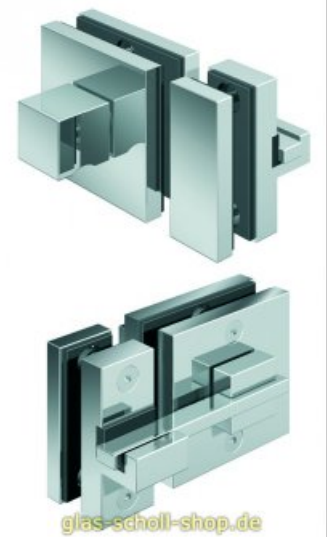

Glastürriegel mit Schloss und Gegenkasten glanzverchromt

Art. Nr.: P8374MS7

DIN rechts oder links verwendbar, ideal für WC-Anlagen

82,80 €

inkl. MwSt, zzgl. Versand

1 Set | 82,80 €/Set

Lieferzeit: 2-3 Arbeitstage

- DIN rechts oder links verwendbar
- für 8-10 mm Glas
- Oberfläche glanzverchromt
- in zwei Versionen verfügbar: mit Drehkopf außen und Verriegelungstift innen und mit Schauscheibe rot/grün und Verriegelungstift innen (oben bitte auswählen)