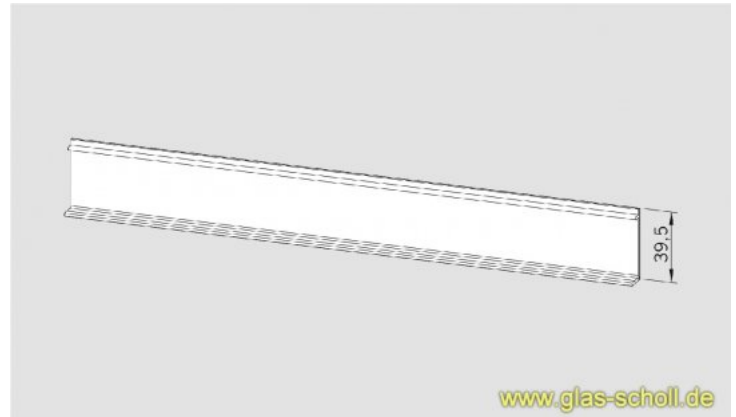

## Deckprofil für Wandanschlußprofil D-07.05 verkehrsweiß (2x2,5m)

Art. Nr.: D-07.053.300.2,5

Deckprofil für Glas-Klemmprofil für Wandanschluß  
oder Oberlichmontage

**80,60 €**

inkl. MwSt, zzgl. Versand

1 Stück | 80,60 €/Stück

Lieferzeit: 2-3 Tage

beidseitiges Deckprofil für Wandanschlußprofil/Klemmprofil **D-05.05**

Die Profile müssen lediglich aufgeklipst werden.

**Dieser Artikel umfasst jeweils Deckprofile für beide Seiten.**

**Wenn Sie also 2m Grundprofil haben und z.B. den Artikel D-07.053-2 kaufen, enthält der Artikel 2x 2m Klipsprofil um beide Seiten abdecken zu können.**

**Verfügbare Oberflächen:** roh, silber matt EV1, verkehrsweiß, Edelstahl-Effekt, echtes Edelstahl matt oder poliert (chromähnlich)