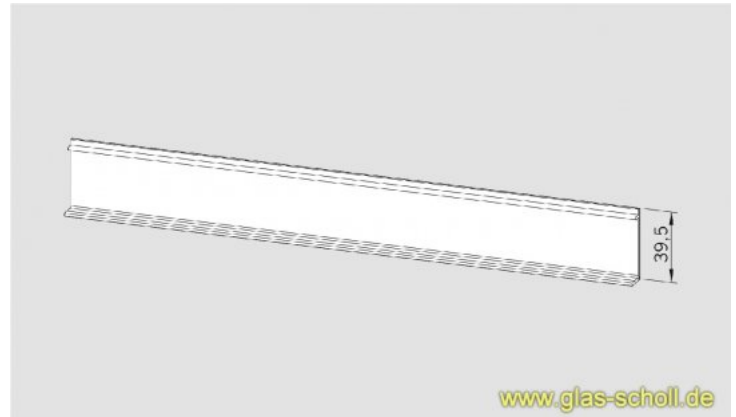

Deckprofil für Wandanschlußprofil D-07.05 Echt-Edelstahl poliert chromähnlich (2x2m)

Art. Nr.: D-07.053.701.2x2

Deckprofil für Glas-Klemmprofil für Wandanschluß
oder Oberlichmontage

129,00 €

inkl. MwSt, zzgl. Versand

1 Stück | 129,00 €/Stück

Lieferzeit: 2-3 Tage

beidseitiges Deckprofil für Wandanschlußprofil/Klemmprofil **D-05.05**

Die Profile müssen lediglich aufgeklipst werden.

Dieser Artikel umfasst jeweils Deckprofile für beide Seiten.

Wenn Sie also 2m Grundprofil haben und z.B. den Artikel D-07.053-2 kaufen, enthält der Artikel 2x 2m Klipsprofil um beide Seiten abdecken zu können.

Verfügbare Oberflächen: roh, silber matt EV1, verkehrsweiß, Edelstahl-Effekt, echtes Edelstahl matt oder poliert (chromähnlich)