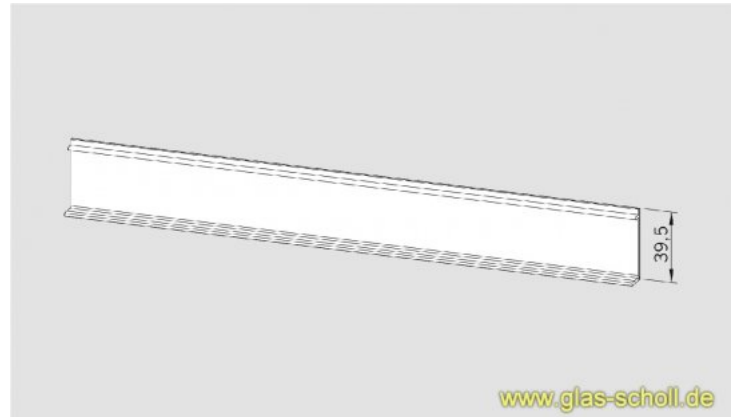

Deckprofil für Wandanschlußprofil D-07.05 Edelstahl-Effekt (2x3m)

Art. Nr.: D-07.053.113.2x3

Deckprofil für Glas-Klemmprofil für Wandanschluß
oder Oberlichmontage

153,90 €

inkl. MwSt, zzgl. Versand

1 Stück | 153,90 €/Stück

Lieferzeit: 2-3 Tage

beidseitiges Deckprofil für Wandanschlußprofil/Klemmprofil **D-05.05**

Die Profile müssen lediglich aufgeklipst werden.

Dieser Artikel umfasst jeweils Deckprofile für beide Seiten.

Wenn Sie also 2m Grundprofil haben und z.B. den Artikel D-07.053-2 kaufen, enthält der Artikel 2x 2m Klipsprofil um beide Seiten abdecken zu können.

Verfügbare Oberflächen: roh, silber matt EV1, verkehrsweiß, Edelstahl-Effekt, echtes Edelstahl matt oder poliert (chromähnlich)

Das **Grundprofil D-05.05** bzw. die Endkappen sind nicht in diesem Artikel enthalten.