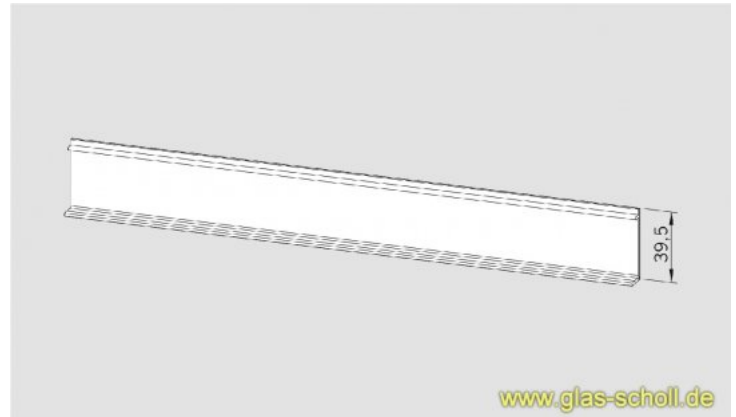

Deckprofil für Wandanschlußprofil D-07.05 verkehrsweiß (2x2m)

Art. Nr.: D-07.053.300.2

Deckprofil für Glas-Klemmprofil für Wandanschluß
oder Oberlichmontage

64,50 €

inkl. MwSt, zzgl. Versand

1 Stück | 64,50 €/Stück

Lieferzeit: 2-3 Tage

beidseitiges Deckprofil für Wandanschlußprofil/Klemmprofil **D-05.05**

Die Profile müssen lediglich aufgeklipst werden.

Dieser Artikel umfasst jeweils Deckprofile für beide Seiten.

Wenn Sie also 2m Grundprofil haben und z.B. den Artikel D-07.053-2 kaufen, enthält der Artikel 2x 2m Klipsprofil um beide Seiten abdecken zu können.

Verfügbare Oberflächen: roh, silber matt EV1, verkehrsweiß, Edelstahl-Effekt, echtes Edelstahl matt oder poliert (chromähnlich)

Das **Grundprofil D-05.05** bzw. die Endkappen sind nicht in diesem Artikel enthalten.