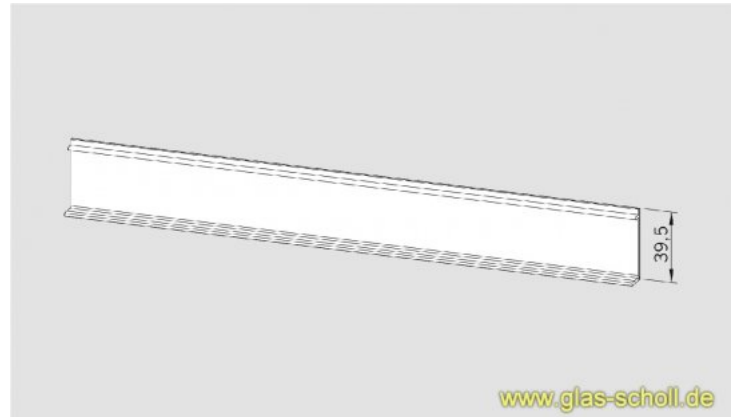

Deckprofil für Wandanschlußprofil D-07.05 Echt-Edelstahl matt (2x2m)

Art. Nr.: D-07.053.700.2x2

Deckprofil für Glas-Klemmprofil für Wandanschluß
oder Oberlichmontage

129,00 €

inkl. MwSt, zzgl. Versand

1 Stück | 129,00 €/Stück

Lieferzeit: 2-3 Tage

beidseitiges Deckprofil für Wandanschlußprofil/Klemmprofil **D-05.05**

Die Profile müssen lediglich aufgeklipst werden.

Dieser Artikel umfasst jeweils Deckprofile für beide Seiten.

Wenn Sie also 2m Grundprofil haben und z.B. den Artikel D-07.053-2 kaufen, enthält der Artikel 2x 2m Klipsprofil um beide Seiten abdecken zu können.

Verfügbare Oberflächen: roh, silber matt EV1, verkehrsweiß, Edelstahl-Effekt, echtes Edelstahl matt oder poliert (chromähnlich)

Das **Grundprofil D-05.05** bzw. die Endkappen sind nicht in diesem Artikel enthalten.