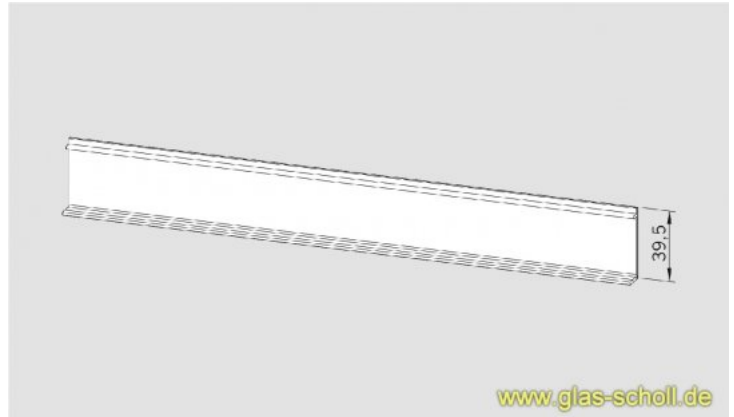

Deckprofil für Wandanschlußprofil D-07.05 roh (2 x 2m)

Art. Nr.: D-07.053-2

Deckprofil für Glas-Klemmprofil für Wandanschluß
oder Oberlichmontage

54,90 €

inkl. MwSt, zzgl. Versand

1 Stück | 54,90 €/Stück

Lieferzeit: 2-3 Tage

beidseitiges Deckprofil für Wandanschlußprofil/Klemmprofil **D-05.05**

Die Profile müssen lediglich aufgeklipst werden.

Dieser Artikel umfasst jeweils Deckprofile für beide Seiten.

Wenn Sie also 2m Grundprofil haben und z.B. den Artikel D-07.053-2 kaufen, enthält der Artikel 2x 2m Klipsprofil um beide Seiten abdecken zu können.

Verfügbare Oberflächen: roh, silber matt EV1, verkehrsweiß, Edelstahl-Effekt, echtes Edelstahl matt oder poliert (chromähnlich)

Das **Grundprofil D-05.05** bzw. die Endkappen sind nicht in diesem Artikel enthalten.