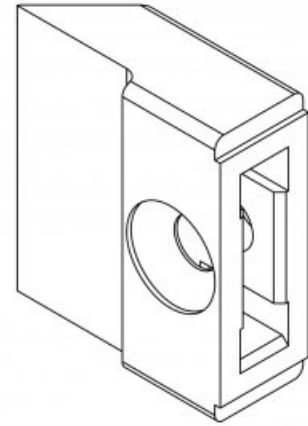

DORMAKABA Studio Sonderfalle für 10mm Glasstärke

Art. Nr.: D-10.066

Sonder Schloßfalle für 10mm Glastüren

23,50 €

inkl. MwSt, zzgl. Versand

1 Stück | 23,50 €/Stück

Lieferzeit: 2-3 Tage

glas-scholl-shop.de

**dormakaba Sonderfalle für ÖNorm-Zargen bzw. 10´er Glas bei 24´er Falztiefe
geeignet für Studio rondo, Classic, Gala und Arcos**

Bei 10mm Glas schließen die Schloßfallen nicht mehr richtig.

Dafür gibt es eine Sonderfalle, die vorne verändert ist.