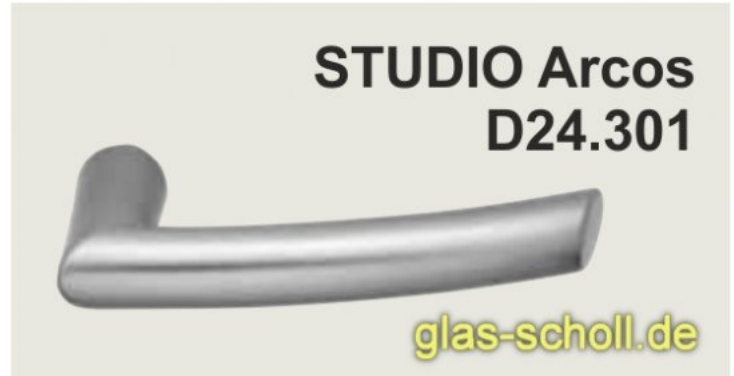

DORMA ARCOS Studio Türdrücker verkehrsweiß

Art. Nr.: D-24.301.300

Drückergarnitur für Schlösser mit Drückerführung

89,60 €

inkl. MwSt, zzgl. Versand

1 Paar | 89,60 €/Paar

Lieferzeit: 2-3 Arbeitstage

· erhältlich in den Oberflächen: verkehrsweiß, silberglanz, glanzverchromt, poliert lackiert (goldoptik), Edelstahl ähnlich